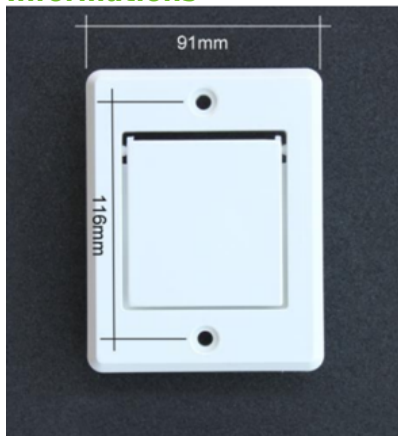

Informations

Spécifications techniques
Ce que comprend ce kit

Options disponibles