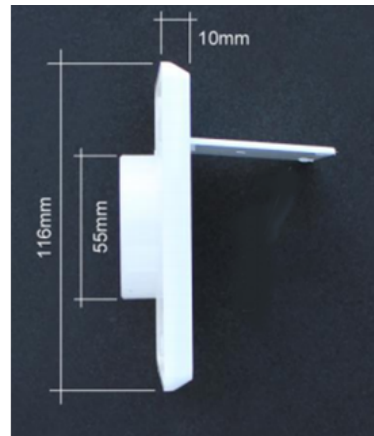

Informations

Spécifications techniques
Ce que comprend ce kit

Options disponibles