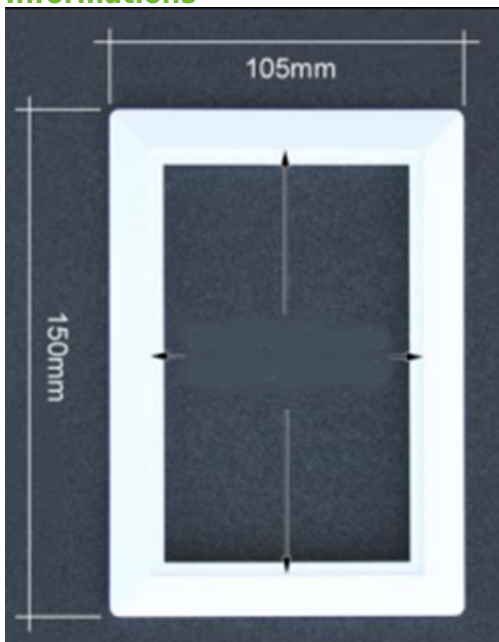

Cadre PVC pour prise rectangulaire

ref. TUY-07-1

Encadrement de prise d'aspiration centralisée en pvc Husky

Pour prises d'aspiration rectangle référence : TUY-04-1

Matière : pvc

Dimensions : 15 x 10.5cm

Informations

Spécifications techniques

Pour prises d'aspiration rectangle référence : TUY-04-1

Ce que comprend ce kit

Options disponibles

Bureau basé à
42460 LA GRESLE
FRANCE

Tél. : 06 50 80 40 40
Fax :